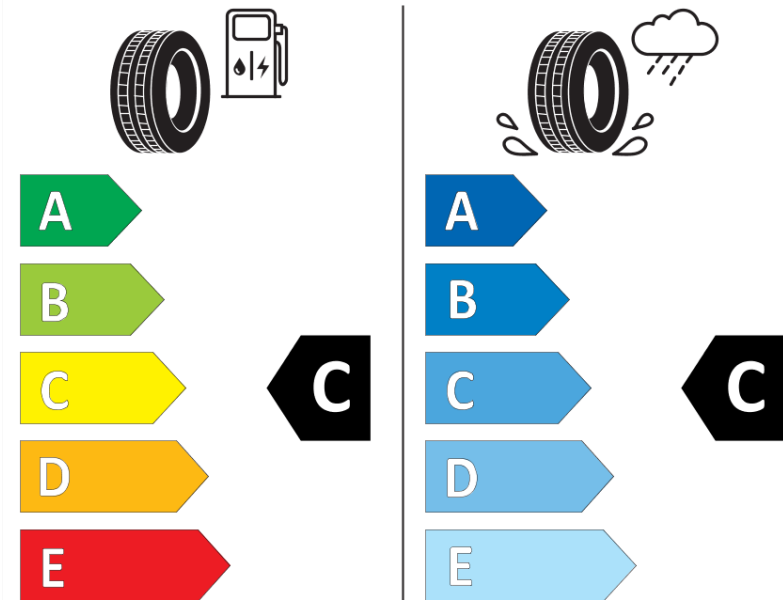

Produktdatenblatt

Verordnung (EU) 2020/740

Marke	MICHELIN
Profilausführung	PILOT ALPIN 5 MO1
Artikelnummer	527212
Dimension	295/30R20
Tragfähigkeitsindex	101
Geschwindigkeitsindex	V
Kraftstoffeffizienzklasse	C
Nasshaftungsklasse	C
Klassifizierung externes Rollgeräusch	A
Externes Rollgeräusch	72 dB
Winterreifen (3PMSF)	Ja
Winterreifen für Eis	Nein
Produktionsbeginn	14/22
Produktionsende	
Version Lastindex	XL
Zusätzliche Informationen	295/30 R20 101V XL TL PILOT ALPIN 5 MO1 MI

ENERG

MICHELIN

527212

295/30R20 101 V XL

C1

2020/740