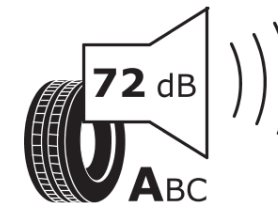

ENERG

MICHELIN

527212

295/30R20 101 V XL

C1