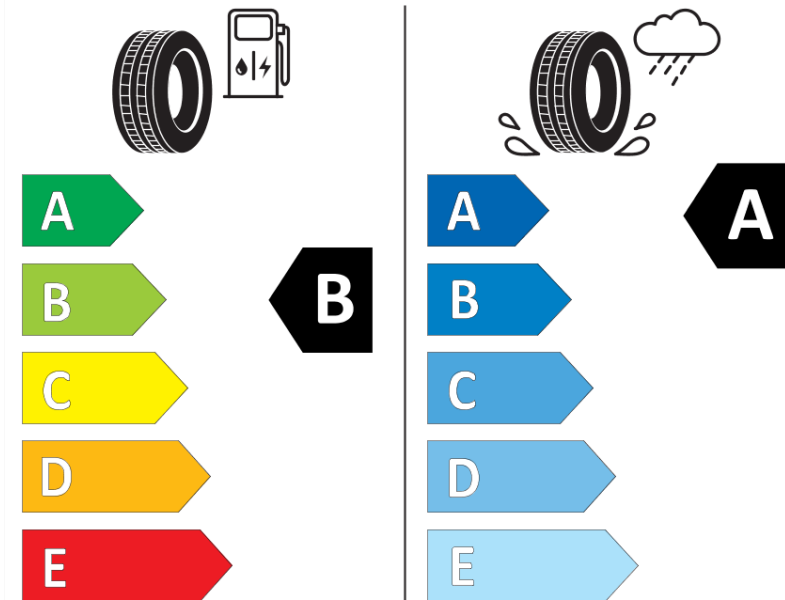

## Produktdatenblatt

Verordnung (EU) 2020/740

Marke	<b>MICHELIN</b>
Profilausführung	<b>PRIMACY 4</b>
Artikelnummer	<b>530027</b>
Dimension	<b>215/60R16</b>
Tragfähigkeitsindex	<b>95</b>
Geschwindigkeitsindex	<b>V</b>
Kraftstoffeffizienzklasse	<b>B</b>
Nasshaftungsklasse	<b>A</b>
Klassifizierung externes Rollgeräusch	<b>B</b>
Externes Rollgeräusch	<b>69 dB</b>
Winterreifen (3PMSF)	<b>Nein</b>
Winterreifen für Eis	<b>Nein</b>
Produktionsbeginn	<b>37/17</b>
Produktionsende	
Version Lastindex	<b>SL</b>
Zusätzliche Informationen	<b>215/60 R16 95V TL PRIMACY 4 MI</b>

# ENERG

**MICHELIN**

530027

215/60R16 95 V

C1

2020/740