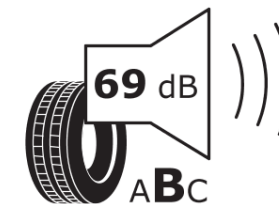

ENERG

MICHELIN

530027

215/60R16 95 V

C1