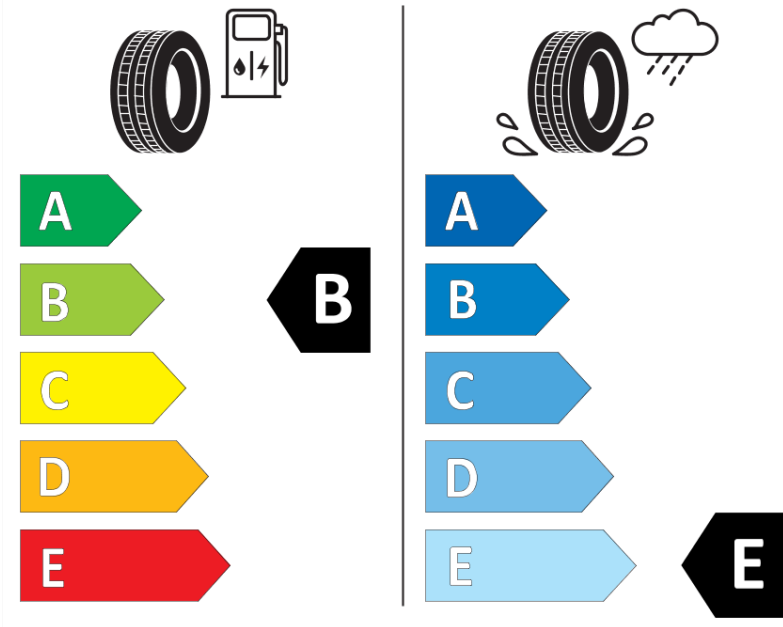

## Produktdatenblatt

Verordnung (EU) 2020/740

Marke	MICHELIN
Profilausführung	X-ICE SNOW
Artikelnummer	530430
Dimension	235/50R18
Tragfähigkeitsindex	101
Geschwindigkeitsindex	H
Kraftstoffeffizienzklasse	B
Nasshaftungsklasse	E
Klassifizierung externes Rollgeräusch	A
Externes Rollgeräusch	69 dB
Winterreifen (3PMSF)	Ja
Winterreifen für Eis	Ja *
Produktionsbeginn	03/19
Produktionsende	
Version Lastindex	XL
Zusätzliche Informationen	235/50 R18 101H XL TL X-ICE SNOW MI

\* Ice tyres are specifically designed for road surfaces covered with ice and compact snow and should only be used in very severe climate conditions. Using ice tyres in less severe climate conditions could result in sub-optimal performance, in particular for wet grip, handling and wear.

# ENERG

MICHELIN

530430

235/50R18 101 H

C1

2020/740