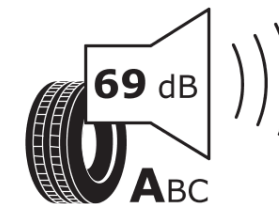

## Produktdatenblatt

Verordnung (EU) 2020/740

Marke	MICHELIN
Profilausführung	PRIMACY 3 DT1
Artikelnummer	532879
Dimension	205/50R17
Tragfähigkeitsindex	93
Geschwindigkeitsindex	V
Kraftstoffeffizienzklasse	B
Nasshaftungsklasse	A
Klassifizierung externes Rollgeräusch	A
Externes Rollgeräusch	69 dB
Winterreifen (3PMSF)	Nein
Winterreifen für Eis	Nein
Produktionsbeginn	51/15
Produktionsende	
Version Lastindex	XL
Zusätzliche Informationen	205/50 R17 93V XL TL PRIMACY 3 DT1 GRNX MI

# ENERG

MICHELIN

532879

205/50R17 93 V

C1

2020/740