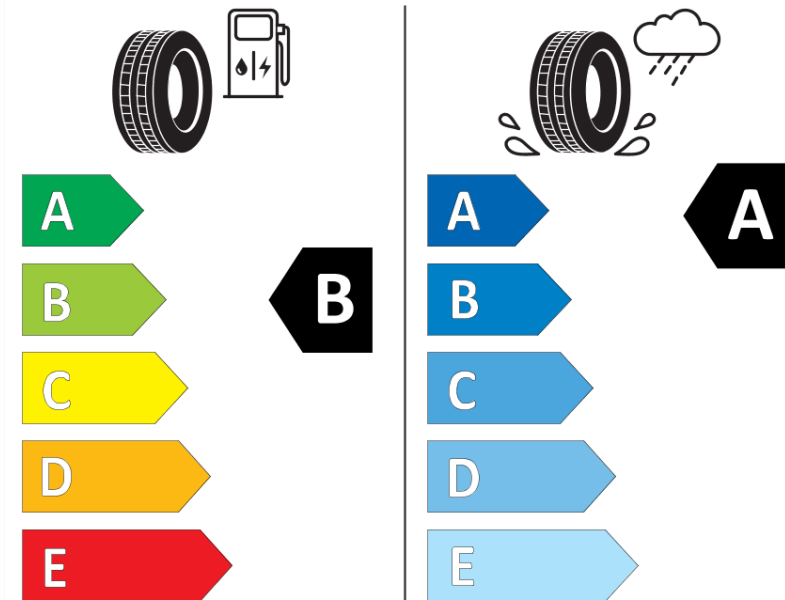

## Produktdatenblatt

Verordnung (EU) 2020/740

Marke	MICHELIN
Profilausführung	PRIMACY 3 DT1
Artikelnummer	532879
Dimension	205/50R17
Tragfähigkeitsindex	93
Geschwindigkeitsindex	V
Kraftstoffeffizienzklasse	B
Nasshaftungsklasse	A
Klassifizierung externes Rollgeräusch	A
Externes Rollgeräusch	69 dB
Winterreifen (3PMSF)	Nein
Winterreifen für Eis	Nein
Produktionsbeginn	51/15
Produktionsende	
Version Lastindex	XL
Zusätzliche Informationen	205/50 R17 93V XL TL PRIMACY 3 DT1 GRNX MI

# ENERG

MICHELIN

532879

205/50R17 93 V

C1

2020/740