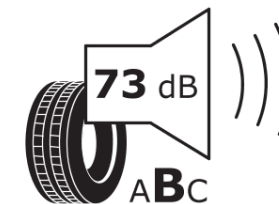

ENERG

MICHELIN

532889

255/40R21 102 Y XL

C1