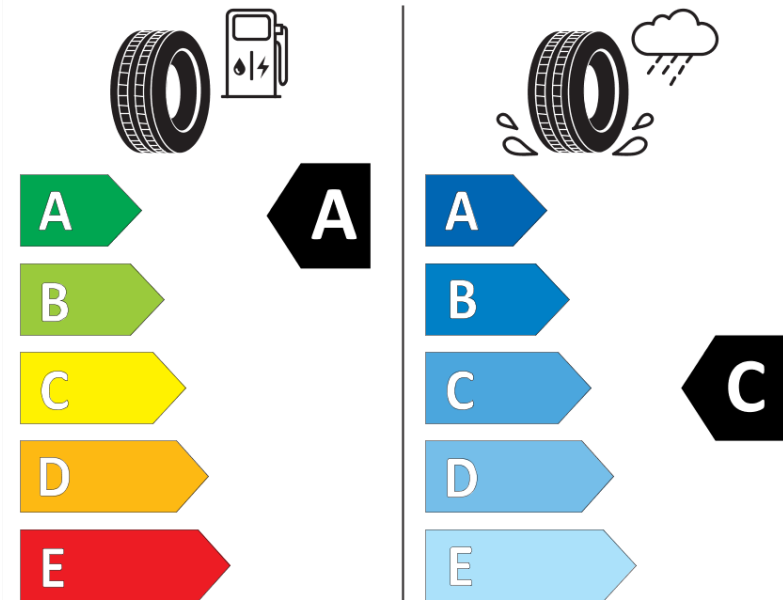

Produktdatenblatt

Verordnung (EU) 2020/740

Marke	MICHELIN
Profilausführung	LATITUDE TOUR HP LR
Artikelnummer	534266
Dimension	255/70R18
Tragfähigkeitsindex	116
Geschwindigkeitsindex	V
Kraftstoffeffizienzklasse	A
Nasshaftungsklasse	C
Klassifizierung externes Rollgeräusch	A
Externes Rollgeräusch	70 dB
Winterreifen (3PMSF)	Nein
Winterreifen für Eis	Nein
Produktionsbeginn	19/17
Produktionsende	
Version Lastindex	XL
Zusätzliche Informationen	255/70 R18 116V XL TL LATITUDE TOUR HP LR MI

ENERG

MICHELIN

534266

255/70R18 116 V

C1