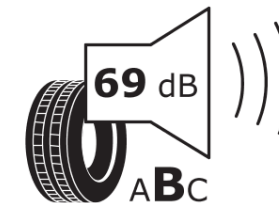

## Produktdatenblatt

Verordnung (EU) 2020/740

Marke	MICHELIN
Profilausführung	PRIMACY 3 *
Artikelnummer	536615
Dimension	225/55R17
Tragfähigkeitsindex	97
Geschwindigkeitsindex	Y
Kraftstoffeffizienzklasse	C
Nasshaftungsklasse	B
Klassifizierung externes Rollgeräusch	B
Externes Rollgeräusch	69 dB
Winterreifen (3PMSF)	Nein
Winterreifen für Eis	Nein
Produktionsbeginn	29/12
Produktionsende	
Version Lastindex	SL
Zusätzliche Informationen	225/55 R17 97Y TL PRIMACY 3 * GRNX MI

# ENERG

MICHELIN

536615

225/55R17 97 Y

C1

2020/740