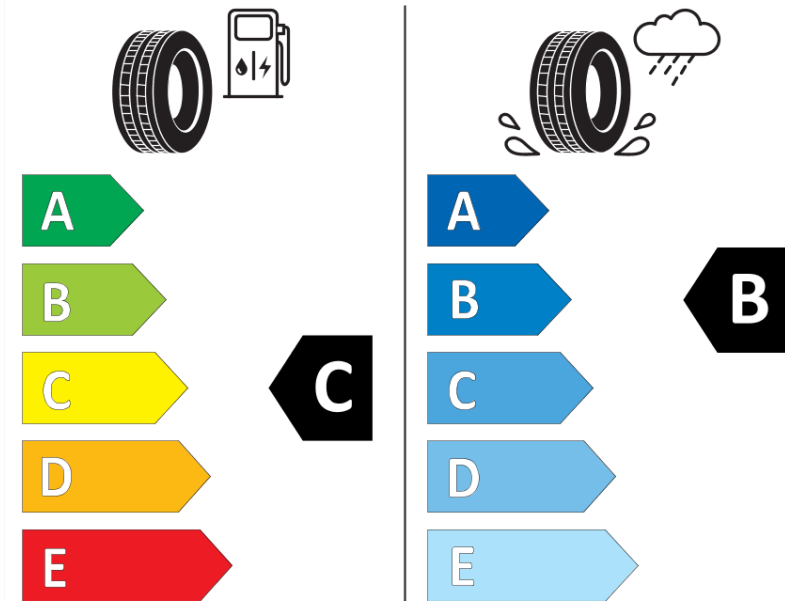

## Produktdatenblatt

Verordnung (EU) 2020/740

Marke	MICHELIN
Profilausführung	PRIMACY 3 *
Artikelnummer	536615
Dimension	225/55R17
Tragfähigkeitsindex	97
Geschwindigkeitsindex	Y
Kraftstoffeffizienzklasse	C
Nasshaftungsklasse	B
Klassifizierung externes Rollgeräusch	B
Externes Rollgeräusch	69 dB
Winterreifen (3PMSF)	Nein
Winterreifen für Eis	Nein
Produktionsbeginn	29/12
Produktionsende	
Version Lastindex	SL
Zusätzliche Informationen	225/55 R17 97Y TL PRIMACY 3 * GRNX MI

# ENERG

MICHELIN

536615

225/55R17 97 Y

C1

2020/740