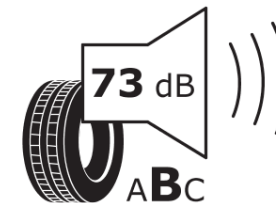

ENERG

MICHELIN

538249

HL265/40ZR20 107 Y XL

C1