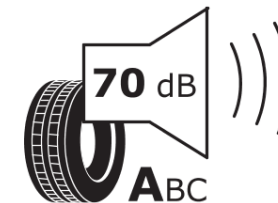

Produktdatenblatt

Verordnung (EU) 2020/740

Marke	MICHELIN
Profilausführung	CROSSCLIMATE SUV
Artikelnummer	538539
Dimension	265/65R17
Tragfähigkeitsindex	112
Geschwindigkeitsindex	H
Kraftstoffeffizienzklasse	C
Nasshaftungsklasse	B
Klassifizierung externes Rollgeräusch	A
Externes Rollgeräusch	70 dB
Winterreifen (3PMSF)	Ja
Winterreifen für Eis	Nein
Produktionsbeginn	26/16
Produktionsende	
Version Lastindex	SL
Zusätzliche Informationen	265/65 R17 112H TL CROSSCLIMATE SUV MI

ENERG

MICHELIN

538539

265/65R17 112 H

C1

2020/740