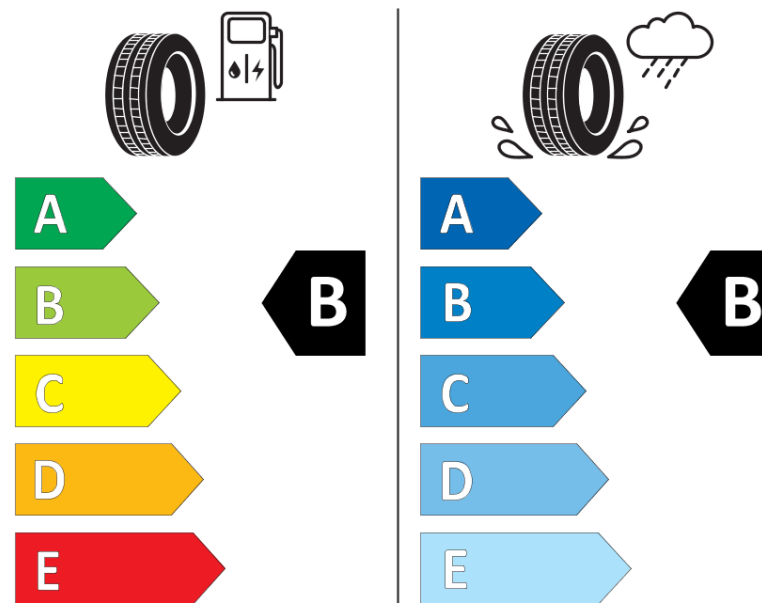

Produktdatenblatt

Verordnung (EU) 2020/740

Marke	BFGOODRICH
Profilausführung	ROUTE CONTROL T VG
Artikelnummer	539247
Dimension	435/50R19.5
Tragfähigkeitsindex	160
Tragfähigkeitsindex für Zwillingmontage	

Geschwindigkeitsindex	K
Kraftstoffeffizienzklasse	B
Nasshaftungsklasse	B
Klassifizierung externes Rollgeräusch	B
Externes Rollgeräusch	71 dB
Winterreifen (3PMSF)	Nein
Produktionsbeginn	24/16
Produktionsende	
Zusätzliche Informationen	435/50R19.5 ROUTE CONTROL T TL 160K VG GO
Zusätzlicher Tragfähigkeitsindex	

Tragfähigkeitsindex (doppelt, für zusätzliche Leistungsbeschreibung)

Geschwindigkeitsindex zum zusätzlichen Tragfähigkeitsindex

ENERG

BFGOODRICH

539247

435/50R19.5 160 K

C3

2020/740