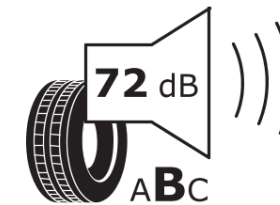

## Produktdatenblatt

Verordnung (EU) 2020/740

Marke	MICHELIN
Profilausführung	CROSSCLIMATE2 A/W
Artikelnummer	540721
Dimension	235/60R17
Tragfähigkeitsindex	102
Geschwindigkeitsindex	H
Kraftstoffeffizienzklasse	C
Nasshaftungsklasse	C
Klassifizierung externes Rollgeräusch	B
Externes Rollgeräusch	72 dB
Winterreifen (3PMSF)	Ja
Winterreifen für Eis	Nein
Produktionsbeginn	33/19
Produktionsende	
Version Lastindex	SL
Zusätzliche Informationen	235/60R17 102H TL CROSSCLIMATE2 A/W MI

# ENERG

MICHELIN

540721

235/60R17 102 H

C1

2020/740