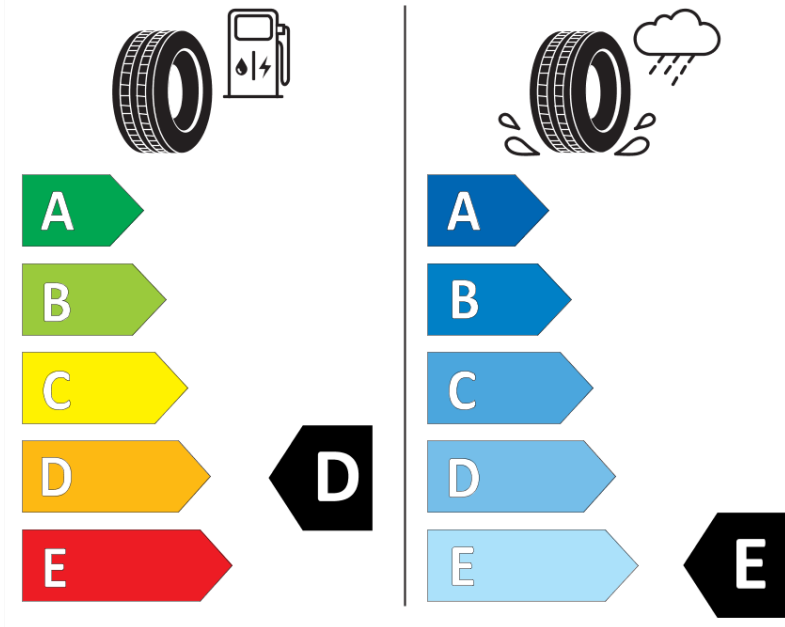

Produktdatenblatt

Verordnung (EU) 2020/740

Marke	MICHELIN
Profilausführung	X-ICE XI3
Artikelnummer	542294
Dimension	185/60R15
Tragfähigkeitsindex	88
Geschwindigkeitsindex	H
Kraftstoffeffizienzklasse	D
Nasshaftungsklasse	E
Klassifizierung externes Rollgeräusch	B
Externes Rollgeräusch	71 dB
Winterreifen (3PMSF)	Ja
Winterreifen für Eis	Nein
Produktionsbeginn	37/10
Produktionsende	
Version Lastindex	XL
Zusätzliche Informationen	185/60 R15 88H EXTRA LOAD TL X-ICE XI3 GRNX MI

ENERG

MICHELIN

542294

185/60R15 88 H

C1

2020/740