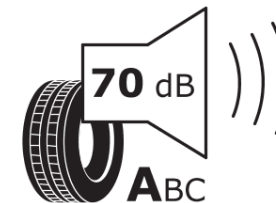

## Produktdatenblatt

Verordnung (EU) 2020/740

Marke	MICHELIN
Profilausführung	LATITUDE SPORT 3 *
Artikelnummer	542831
Dimension	275/50R20
Tragfähigkeitsindex	113
Geschwindigkeitsindex	W
Kraftstoffeffizienzklasse	B
Nasshaftungsklasse	A
Klassifizierung externes Rollgeräusch	A
Externes Rollgeräusch	70 dB
Winterreifen (3PMSF)	Nein
Winterreifen für Eis	Nein
Produktionsbeginn	04/16
Produktionsende	
Version Lastindex	XL
Zusätzliche Informationen	275/50 R20 113W XL TL LATITUDE SPORT 3 ZP * MI

# ENERG

MICHELIN

542831

275/50R20 113 W

C1

2020/740