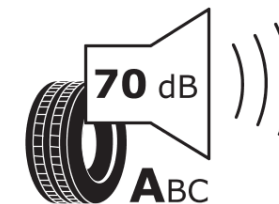

Produktdatenblatt

Verordnung (EU) 2020/740

Marke	MICHELIN
Profilausführung	LATITUDE SPORT 3
Artikelnummer	544381
Dimension	285/45R19
Tragfähigkeitsindex	111
Geschwindigkeitsindex	W
Kraftstoffeffizienzklasse	C
Nasshaftungsklasse	A
Klassifizierung externes Rollgeräusch	A
Externes Rollgeräusch	70 dB
Winterreifen (3PMSF)	Nein
Winterreifen für Eis	Nein
Produktionsbeginn	35/12
Produktionsende	
Version Lastindex	XL
Zusätzliche Informationen	285/45 R19 111W EXTRA LOAD TL LATITUDE SPORT 3 GRNX MI

ENERG

MICHELIN

544381

285/45R19 111 W

C1

2020/740