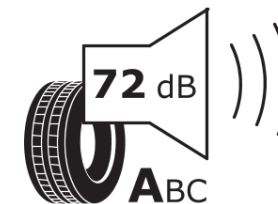

## Produktdatenblatt

Verordnung (EU) 2020/740

Marke	MICHELIN
Profilausführung	PILOT ALPIN 5 SUV
Artikelnummer	545222
Dimension	295/35R21
Tragfähigkeitsindex	107
Geschwindigkeitsindex	V
Kraftstoffeffizienzklasse	C
Nasshaftungsklasse	C
Klassifizierung externes Rollgeräusch	A
Externes Rollgeräusch	72 dB
Winterreifen (3PMSF)	Ja
Winterreifen für Eis	Nein
Produktionsbeginn	35/21
Produktionsende	
Version Lastindex	XL
Zusätzliche Informationen	295/35 R21 107V XL TL PILOT ALPIN 5 SUV MO1 MI

# ENERG

MICHELIN

545222

295/35R21 107 V XL

C1

2020/740