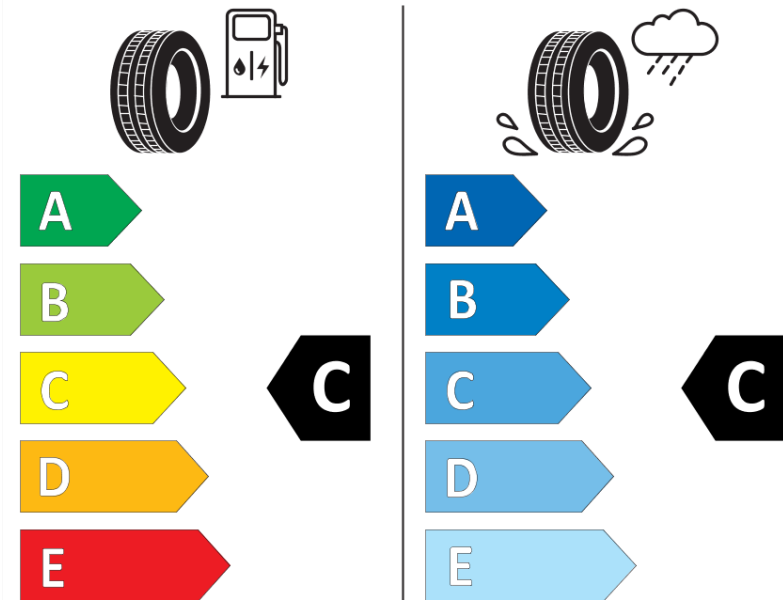

## Produktdatenblatt

Verordnung (EU) 2020/740

Marke	MICHELIN
Profilausführung	PILOT ALPIN 5 SUV
Artikelnummer	545222
Dimension	295/35R21
Tragfähigkeitsindex	107
Geschwindigkeitsindex	V
Kraftstoffeffizienzklasse	C
Nasshaftungsklasse	C
Klassifizierung externes Rollgeräusch	A
Externes Rollgeräusch	72 dB
Winterreifen (3PMSF)	Ja
Winterreifen für Eis	Nein
Produktionsbeginn	35/21
Produktionsende	
Version Lastindex	XL
Zusätzliche Informationen	295/35 R21 107V XL TL PILOT ALPIN 5 SUV MO1 MI

# ENERG

MICHELIN

545222

295/35R21 107 V XL

C1

2020/740