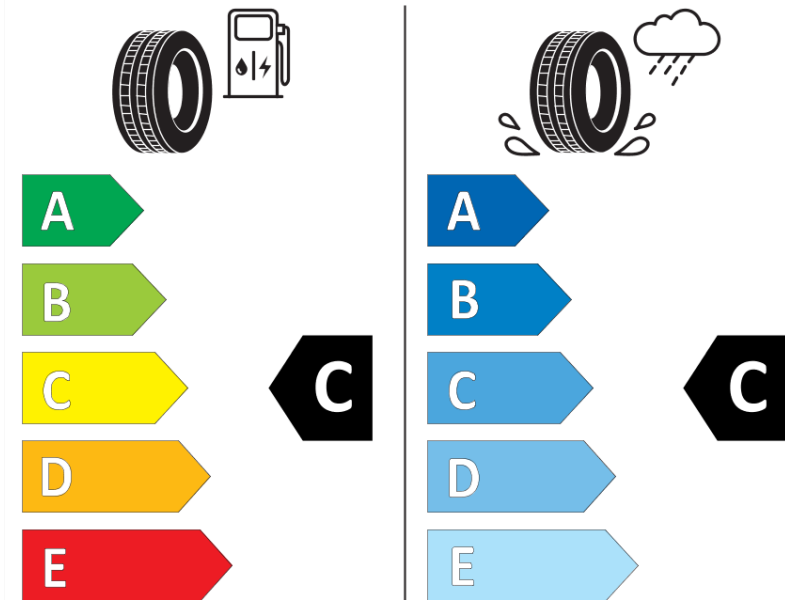

Produktdatenblatt

Verordnung (EU) 2020/740

Marke	MICHELIN
Profilausführung	PILOT ALPIN 5 SUV
Artikelnummer	545259
Dimension	265/45R20
Tragfähigkeitsindex	108
Geschwindigkeitsindex	V
Kraftstoffeffizienzklasse	C
Nasshaftungsklasse	C
Klassifizierung externes Rollgeräusch	A
Externes Rollgeräusch	69 dB
Winterreifen (3PMSF)	Ja
Winterreifen für Eis	Nein
Produktionsbeginn	29/17
Produktionsende	
Version Lastindex	XL
Zusätzliche Informationen	265/45 R20 108V XL TL PILOT ALPIN 5 SUV MI

ENERG

MICHELIN

545259

265/45R20 108 V

C1

2020/740