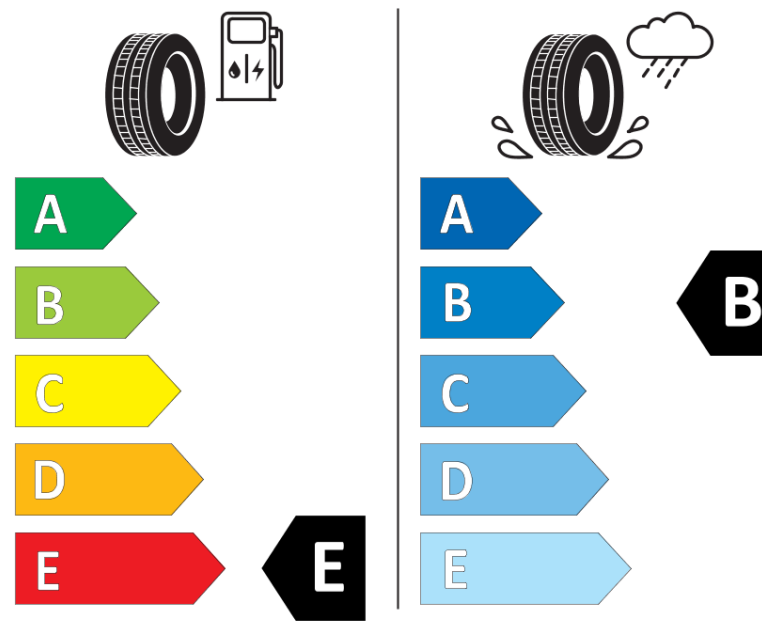

## Produktdatenblatt

Verordnung (EU) 2020/740

Marke	BFGOODRICH
Profilausführung	ALL-TERRAIN T/A KO2
Artikelnummer	545416
Dimension	LT245/70R17
Tragfähigkeitsindex	119
Tragfähigkeitsindex für Zwillingmontage	116

Geschwindigkeitsindex	S
Kraftstoffeffizienzklasse	E
Nasshaftungsklasse	B
Klassifizierung externes Rollgeräusch	B
Externes Rollgeräusch	74 dB
Winterreifen (3PMSF)	Ja
Produktionsbeginn	42/11
Produktionsende	
Zusätzliche Informationen	LT245/70R17 119/116S TL ALL-TERRAIN T/A KO2 LRE RWL GO

Zusätzlicher Tragfähigkeitsindex

Tragfähigkeitsindex (doppelt, für zusätzliche Leistungsbeschreibung)

Geschwindigkeitsindex zum zusätzlichen Tragfähigkeitsindex

# ENERG

BFGOODRICH

545416

LT245/70R17 119/116 S

C2

2020/740