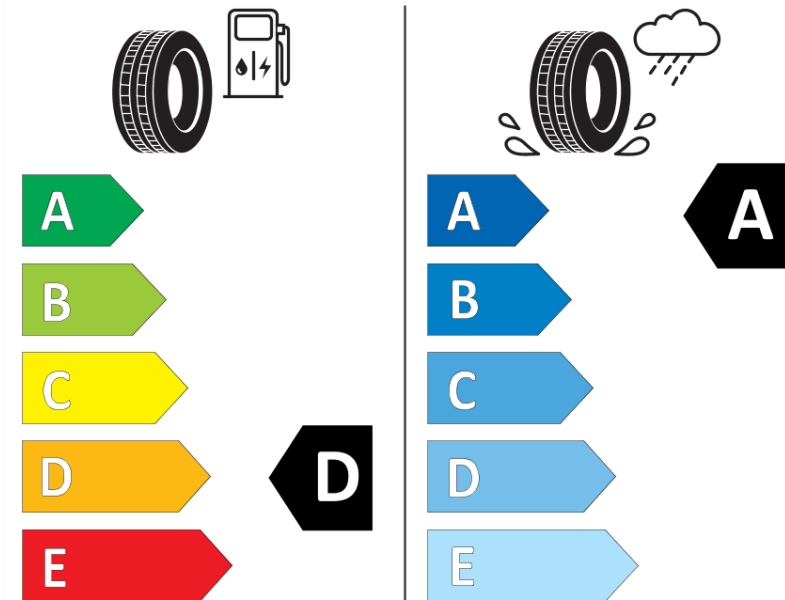

Produktdatenblatt

Verordnung (EU) 2020/740

Marke	MICHELIN
Profilausführung	COMPETITION
Artikelnummer	545661
Dimension	195/55R15
Tragfähigkeitsindex	85
Geschwindigkeitsindex	V
Kraftstoffeffizienzklasse	D
Nasshaftungsklasse	A
Klassifizierung externes Rollgeräusch	B
Externes Rollgeräusch	71 dB
Winterreifen (3PMSF)	Nein
Winterreifen für Eis	Nein
Produktionsbeginn	23/02
Produktionsende	
Version Lastindex	SL
Zusätzliche Informationen	195/55 R15 85V TL PILOT EXALTO PE2 MI

ENERG

MICHELIN

545661

195/55R15 85 V

C1

2020/740