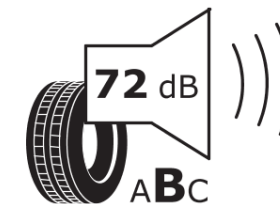

## Produktdatenblatt

Verordnung (EU) 2020/740

Marke	MICHELIN
Profilausführung	CROSSCLIMATE 3
Artikelnummer	546534
Dimension	235/55R18
Tragfähigkeitsindex	104
Geschwindigkeitsindex	V
Kraftstoffeffizienzklasse	B
Nasshaftungsklasse	B
Klassifizierung externes Rollgeräusch	B
Externes Rollgeräusch	72 dB
Winterreifen (3PMSF)	Ja
Winterreifen für Eis	Nein
Produktionsbeginn	47/23
Produktionsende	
Version Lastindex	XL
Zusätzliche Informationen	235/55 R18 104V XL TL CROSSCLIMATE 3 MI

# ENERG

MICHELIN

546534

235/55R18 104 V XL

C1

2020/740