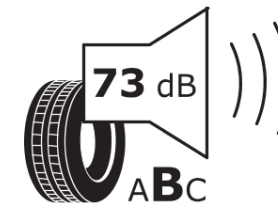

## Produktdatenblatt

Verordnung (EU) 2020/740

Marke	MICHELIN
Profilausführung	CROSSCLIMATE 3
Artikelnummer	552621
Dimension	265/50R20
Tragfähigkeitsindex	111
Geschwindigkeitsindex	V
Kraftstoffeffizienzklasse	B
Nasshaftungsklasse	B
Klassifizierung externes Rollgeräusch	B
Externes Rollgeräusch	73 dB
Winterreifen (3PMSF)	Ja
Winterreifen für Eis	Nein
Produktionsbeginn	47/23
Produktionsende	
Version Lastindex	XL
Zusätzliche Informationen	265/50 R20 111V XL TL CROSSCLIMATE 3 MI

# ENERG

MICHELIN

552621

265/50R20 111 V XL

C1

2020/740