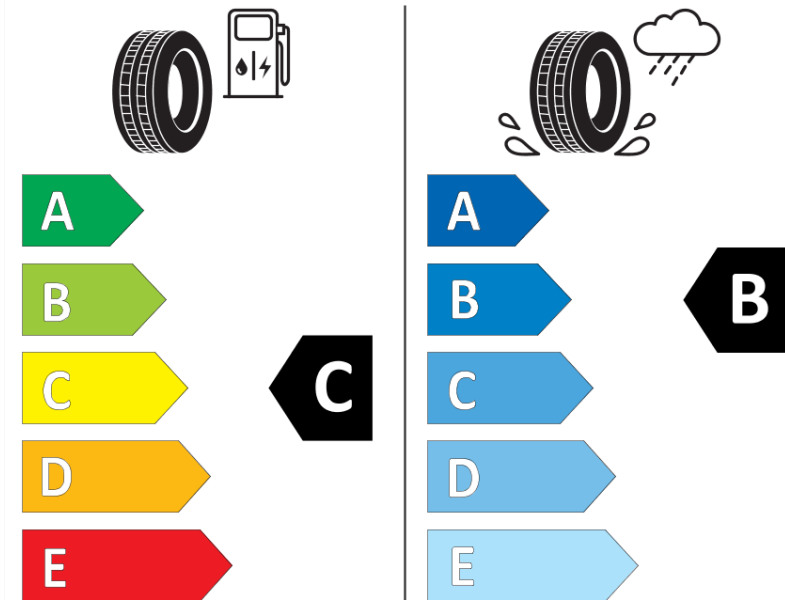

Produktdatenblatt

Verordnung (EU) 2020/740

Marke	MICHELIN
Profilausführung	ALPIN 6
Artikelnummer	553792
Dimension	215/50R17
Tragfähigkeitsindex	95
Geschwindigkeitsindex	V
Kraftstoffeffizienzklasse	C
Nasshaftungsklasse	B
Klassifizierung externes Rollgeräusch	A
Externes Rollgeräusch	69 dB
Winterreifen (3PMSF)	Ja
Winterreifen für Eis	Nein
Produktionsbeginn	11/17
Produktionsende	
Version Lastindex	XL
Zusätzliche Informationen	215/50 R17 95V XL TL ALPIN 6 MI

ENERG

MICHELIN

553792

215/50R17 95 V

C1