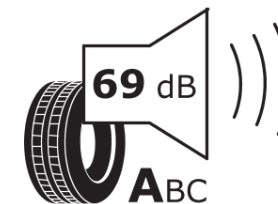

ENERG

MICHELIN

553792

215/50R17 95 V

C1