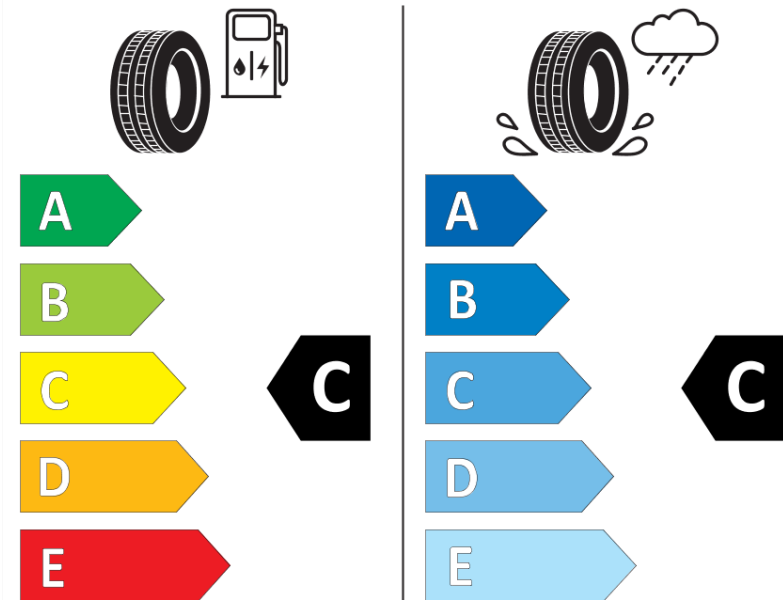

## Produktdatenblatt

Verordnung (EU) 2020/740

Marke	<b>MICHELIN</b>
Profilausführung	<b>LATITUDE CROSS</b>
Artikelnummer	<b>556179</b>
Dimension	<b>205/70R15</b>
Tragfähigkeitsindex	<b>100</b>
Geschwindigkeitsindex	<b>H</b>
Kraftstoffeffizienzklasse	<b>C</b>
Nasshaftungsklasse	<b>C</b>
Klassifizierung externes Rollgeräusch	<b>B</b>
Externes Rollgeräusch	<b>71 dB</b>
Winterreifen (3PMSF)	<b>Nein</b>
Winterreifen für Eis	<b>Nein</b>
Produktionsbeginn	<b>21/12</b>
Produktionsende	
Version Lastindex	<b>XL</b>
Zusätzliche Informationen	<b>205/70 R15 100H EXTRA LOAD TL LATITUDE CROSS MI</b>

# ENERG

**MICHELIN**

556179

205/70R15 100 H

C1

2020/740