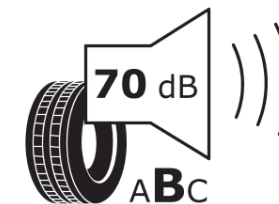

ENERG

MICHELIN

557020

205/65R15 94 H

C1