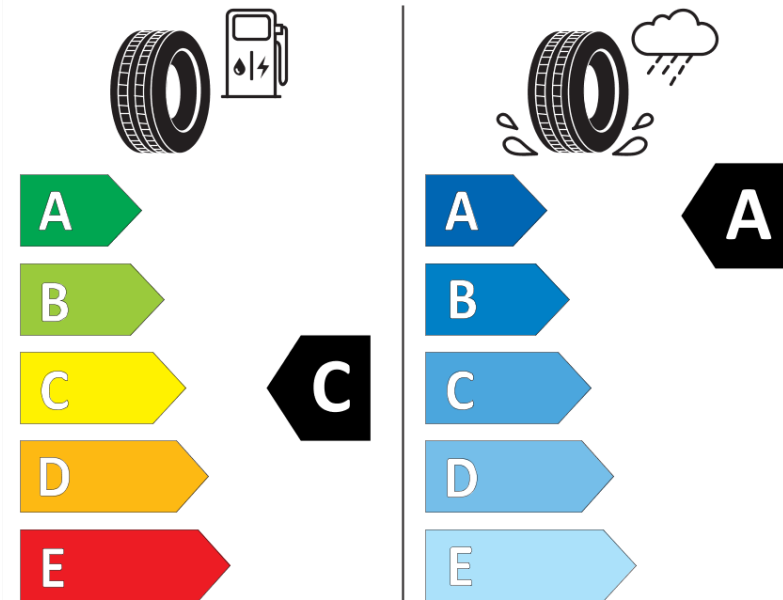

Produktdatenblatt

Verordnung (EU) 2020/740

Marke	MICHELIN
Profilausführung	ENERGY SAVER+
Artikelnummer	557020
Dimension	205/65R15
Tragfähigkeitsindex	94
Geschwindigkeitsindex	H
Kraftstoffeffizienzklasse	C
Nasshaftungsklasse	A
Klassifizierung externes Rollgeräusch	B
Externes Rollgeräusch	70 dB
Winterreifen (3PMSF)	Nein
Winterreifen für Eis	Nein
Produktionsbeginn	21/11
Produktionsende	
Version Lastindex	SL
Zusätzliche Informationen	205/65 R15 94H TL ENERGY SAVER+ GRNX MI

ENERG

MICHELIN

557020

205/65R15 94 H

C1