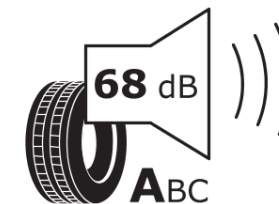

Produktdatenblatt

Verordnung (EU) 2020/740

Marke	MICHELIN
Profilausführung	PRIMACY 4 MO
Artikelnummer	557633
Dimension	205/55R17
Tragfähigkeitsindex	91
Geschwindigkeitsindex	W
Kraftstoffeffizienzklasse	A
Nasshaftungsklasse	B
Klassifizierung externes Rollgeräusch	A
Externes Rollgeräusch	68 dB
Winterreifen (3PMSF)	Nein
Winterreifen für Eis	Nein
Produktionsbeginn	07/18
Produktionsende	
Version Lastindex	SL
Zusätzliche Informationen	205/55 R17 91W TL PRIMACY 4 MO MI

ENERG

MICHELIN

557633

205/55R17 91 W

C1

2020/740