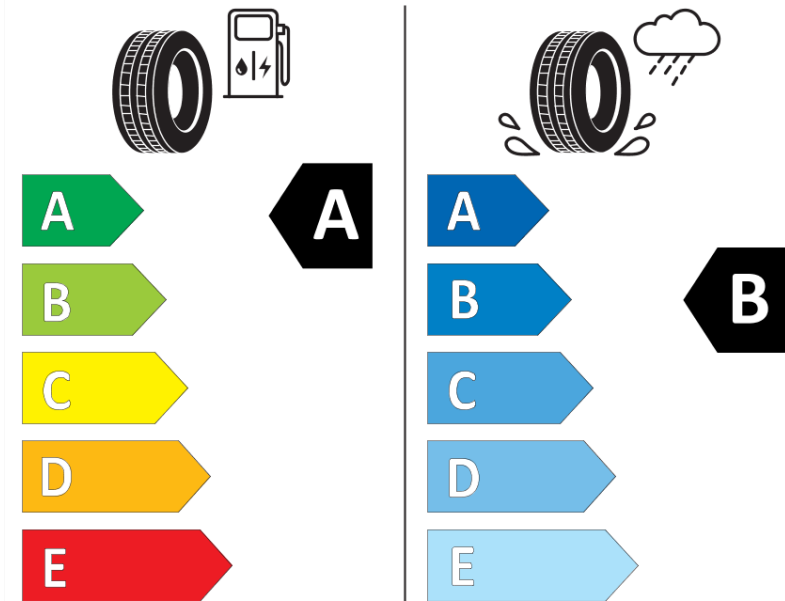

Produktdatenblatt

Verordnung (EU) 2020/740

Marke	MICHELIN
Profilausführung	PRIMACY 4 MO
Artikelnummer	557633
Dimension	205/55R17
Tragfähigkeitsindex	91
Geschwindigkeitsindex	W
Kraftstoffeffizienzklasse	A
Nasshaftungsklasse	B
Klassifizierung externes Rollgeräusch	A
Externes Rollgeräusch	68 dB
Winterreifen (3PMSF)	Nein
Winterreifen für Eis	Nein
Produktionsbeginn	07/18
Produktionsende	
Version Lastindex	SL
Zusätzliche Informationen	205/55 R17 91W TL PRIMACY 4 MO MI

ENERG

MICHELIN

557633

205/55R17 91 W

C1

2020/740