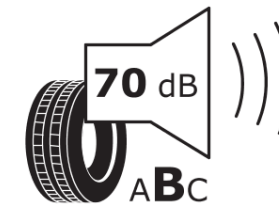

Produktdatenblatt

Verordnung (EU) 2020/740

Marke	MICHELIN
Profilausführung	E PRIMACY 2
Artikelnummer	558389
Dimension	205/55R17
Tragfähigkeitsindex	95
Geschwindigkeitsindex	W
Kraftstoffeffizienzklasse	A
Nasshaftungsklasse	B
Klassifizierung externes Rollgeräusch	B
Externes Rollgeräusch	70 dB
Winterreifen (3PMSF)	Nein
Winterreifen für Eis	Nein
Produktionsbeginn	45/24
Produktionsende	
Version Lastindex	XL
Zusätzliche Informationen	205/55 R17 95W XL TL E PRIMACY 2 MO MI

ENERG

MICHELIN

558389

205/55R17 95 W XL

C1

2020/740