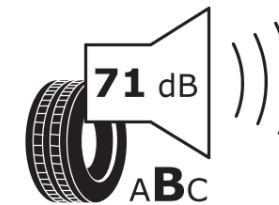

Produktdatenblatt

Verordnung (EU) 2020/740

Marke	MICHELIN
Profilausführung	PILOT SPORT 4 S
Artikelnummer	558955
Dimension	225/45R18
Tragfähigkeitsindex	95
Geschwindigkeitsindex	Y
Kraftstoffeffizienzklasse	C
Nasshaftungsklasse	B
Klassifizierung externes Rollgeräusch	B
Externes Rollgeräusch	71 dB
Winterreifen (3PMSF)	Nein
Winterreifen für Eis	Nein
Produktionsbeginn	47/23
Produktionsende	
Version Lastindex	XL
Zusätzliche Informationen	225/45 ZR18 (95Y) XL TL PILOT SPORT 4 S MI

ENERG

MICHELIN

558955

225/45R18 95 Y XL

C1

2020/740