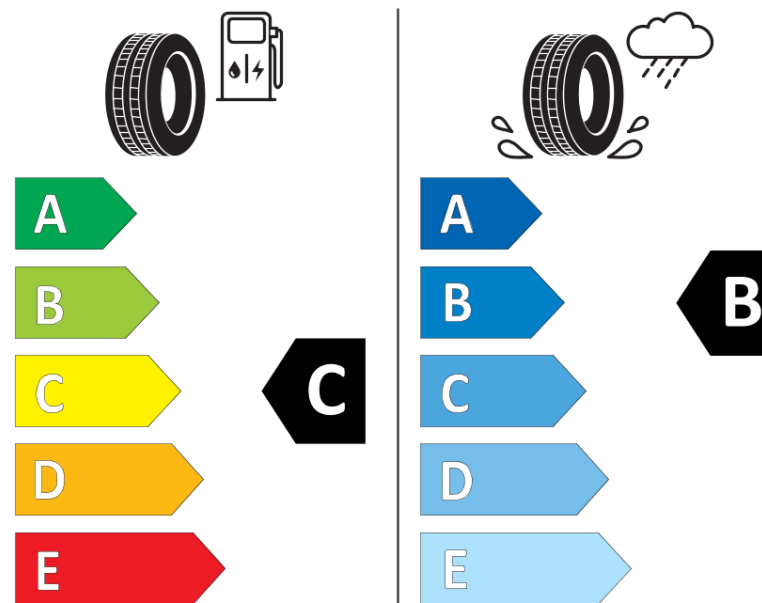

## Produktdatenblatt

Verordnung (EU) 2020/740

Marke	BFGOODRICH
Profilausführung	ROUTE CONTROL T VG
Artikelnummer	559461
Dimension	285/70R19.5
Tragfähigkeitsindex	150
Tragfähigkeitsindex für Zwillingsmontage	148

Tragfähigkeitsindex (doppelt, für zusätzliche Leistungsbeschreibung)

Geschwindigkeitsindex zum zusätzlichen Tragfähigkeitsindex

# ENERG

**BFGOODRICH**

559461

285/70R19.5 150/148 J

C3

2020/740