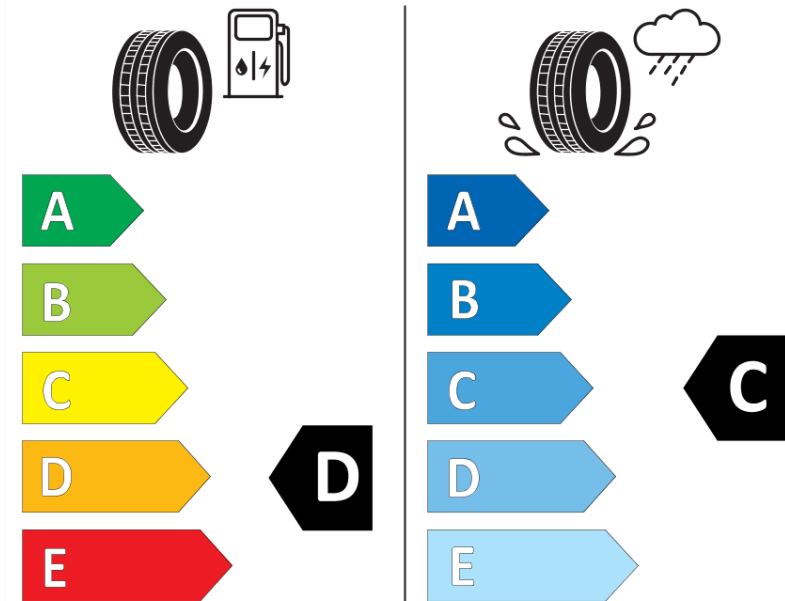

Produktdatenblatt

Verordnung (EU) 2020/740

Marke	MICHELIN
Profilausführung	PILOT SPORT 4 S *
Artikelnummer	561539
Dimension	315/30ZR22
Tragfähigkeitsindex	107
Geschwindigkeitsindex	(Y)
Kraftstoffeffizienzklasse	D
Nasshaftungsklasse	C
Klassifizierung externes Rollgeräusch	B
Externes Rollgeräusch	73 dB
Winterreifen (3PMSF)	Nein
Winterreifen für Eis	Nein
Produktionsbeginn	05/17
Produktionsende	
Version Lastindex	XL
Zusätzliche Informationen	315/30 ZR22 (107Y) XL TL PILOT SPORT 4 S * MI

ENERG

MICHELIN

561539

315/30ZR22 (107Y) XL

C1