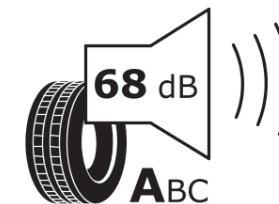

Produktdatenblatt

Verordnung (EU) 2020/740

Marke	MICHELIN
Profilausführung	PRIMACY 4 S2
Artikelnummer	561741
Dimension	195/55R16
Tragfähigkeitsindex	87
Geschwindigkeitsindex	H
Kraftstoffeffizienzklasse	B
Nasshaftungsklasse	A
Klassifizierung externes Rollgeräusch	A
Externes Rollgeräusch	68 dB
Winterreifen (3PMSF)	Nein
Winterreifen für Eis	Nein
Produktionsbeginn	17/18
Produktionsende	
Version Lastindex	SL
Zusätzliche Informationen	195/55 R16 87H TL PRIMACY 4 S2 MI

ENERG

MICHELIN

561741

195/55R16 87 H

C1

2020/740