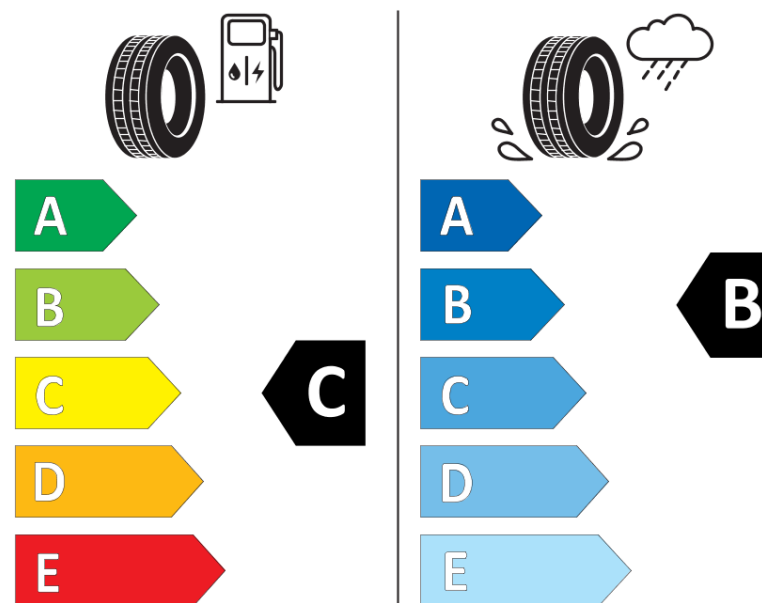

Produktdatenblatt

Verordnung (EU) 2020/740

Marke	KLEBER
Profilausführung	KRISALP HP3
Artikelnummer	562419
Dimension	235/45R17
Tragfähigkeitsindex	97
Geschwindigkeitsindex	V
Kraftstoffeffizienzklasse	C
Nasshaftungsklasse	B
Klassifizierung externes Rollgeräusch	A
Externes Rollgeräusch	69 dB
Winterreifen (3PMSF)	Ja
Winterreifen für Eis	Nein
Produktionsbeginn	43/15
Produktionsende	
Version Lastindex	XL
Zusätzliche Informationen	235/45 R17 97V EXTRA LOAD TL KRISALP HP3 KL

ENERG

KLEBER

562419

235/45R17 97 V

C1

2020/740