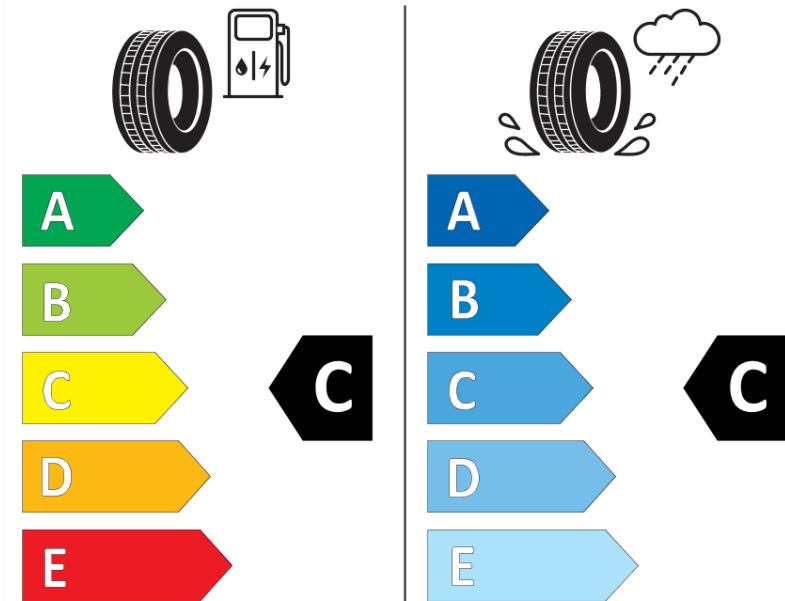

Produktdatenblatt

Verordnung (EU) 2020/740

Marke	MICHELIN
Profilausführung	LATITUDE CROSS
Artikelnummer	563132
Dimension	235/60R18
Tragfähigkeitsindex	107
Geschwindigkeitsindex	H
Kraftstoffeffizienzklasse	C
Nasshaftungsklasse	C
Klassifizierung externes Rollgeräusch	B
Externes Rollgeräusch	71 dB
Winterreifen (3PMSF)	Nein
Winterreifen für Eis	Nein
Produktionsbeginn	07/10
Produktionsende	
Version Lastindex	XL
Zusätzliche Informationen	235/60 R18 107H EXTRA LOAD TL LATITUDE CROSS MI

ENERG

MICHELIN

563132

235/60R18 107 H

C1

2020/740