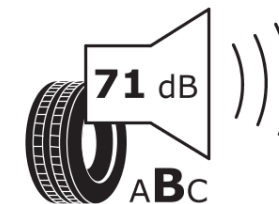

ENERG

MICHELIN

563132

235/60R18 107 H

C1