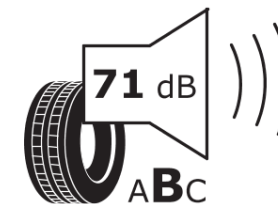

ENERG

MICHELIN

563426

235/50R19 103 V XL

C1