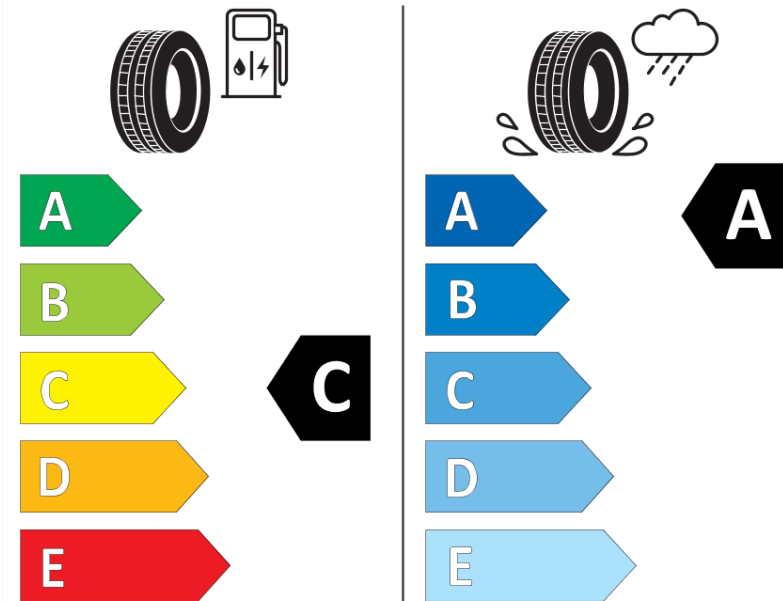

Produktdatenblatt

Verordnung (EU) 2020/740

Marke	MICHELIN
Profilausführung	PRIMACY 4+
Artikelnummer	563881
Dimension	225/45R19
Tragfähigkeitsindex	96
Geschwindigkeitsindex	W
Kraftstoffeffizienzklasse	C
Nasshaftungsklasse	A
Klassifizierung externes Rollgeräusch	B
Externes Rollgeräusch	72 dB
Winterreifen (3PMSF)	Nein
Winterreifen für Eis	Nein
Produktionsbeginn	19/20
Produktionsende	
Version Lastindex	XL
Zusätzliche Informationen	225/45 R19 96W XL TL PRIMACY 4+ MI

ENERG

MICHELIN

563881

225/45R19 96 W XL

C1

2020/740