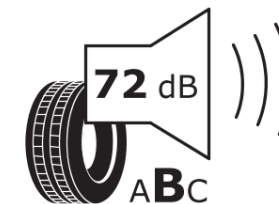

Produktdatenblatt

Verordnung (EU) 2020/740

Marke	MICHELIN
Profilausführung	PRIMACY 4+
Artikelnummer	563881
Dimension	225/45R19
Tragfähigkeitsindex	96
Geschwindigkeitsindex	W
Kraftstoffeffizienzklasse	C
Nasshaftungsklasse	A
Klassifizierung externes Rollgeräusch	B
Externes Rollgeräusch	72 dB
Winterreifen (3PMSF)	Nein
Winterreifen für Eis	Nein
Produktionsbeginn	19/20
Produktionsende	
Version Lastindex	XL
Zusätzliche Informationen	225/45 R19 96W XL TL PRIMACY 4+ MI

ENERG

MICHELIN

563881

225/45R19 96 W XL

C1

2020/740