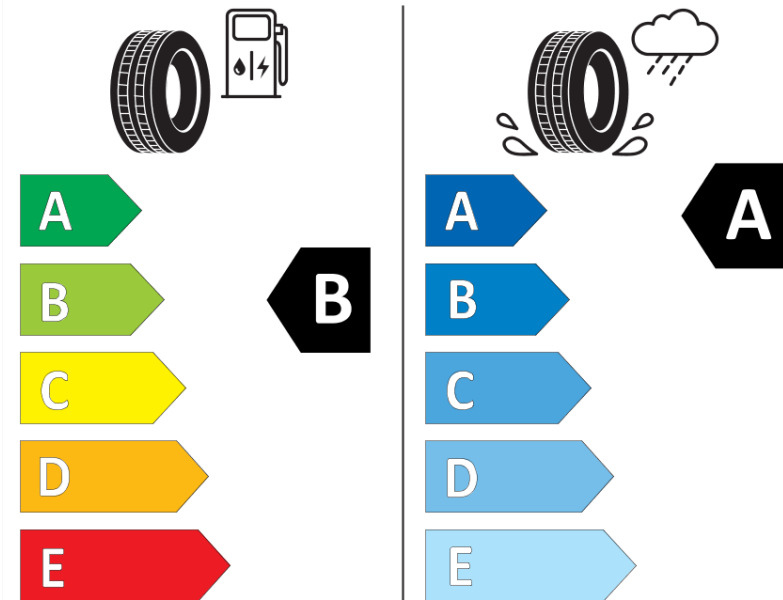

Produktdatenblatt

Verordnung (EU) 2020/740

Marke	MICHELIN
Profilausführung	PRIMACY 3 *
Artikelnummer	564578
Dimension	205/55R17
Tragfähigkeitsindex	95
Geschwindigkeitsindex	W
Kraftstoffeffizienzklasse	B
Nasshaftungsklasse	A
Klassifizierung externes Rollgeräusch	A
Externes Rollgeräusch	69 dB
Winterreifen (3PMSF)	Nein
Winterreifen für Eis	Nein
Produktionsbeginn	06/17
Produktionsende	
Version Lastindex	XL
Zusätzliche Informationen	205/55 R17 95W XL TL PRIMACY 3 * GRNX MI

ENERG

MICHELIN

564578

205/55R17 95 W

C1

2020/740