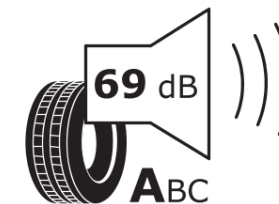

Produktdatenblatt

Verordnung (EU) 2020/740

Marke	MICHELIN
Profilausführung	PRIMACY 3 *
Artikelnummer	564578
Dimension	205/55R17
Tragfähigkeitsindex	95
Geschwindigkeitsindex	W
Kraftstoffeffizienzklasse	B
Nasshaftungsklasse	A
Klassifizierung externes Rollgeräusch	A
Externes Rollgeräusch	69 dB
Winterreifen (3PMSF)	Nein
Winterreifen für Eis	Nein
Produktionsbeginn	06/17
Produktionsende	
Version Lastindex	XL
Zusätzliche Informationen	205/55 R17 95W XL TL PRIMACY 3 * GRNX MI

ENERG

MICHELIN

564578

205/55R17 95 W

C1

2020/740