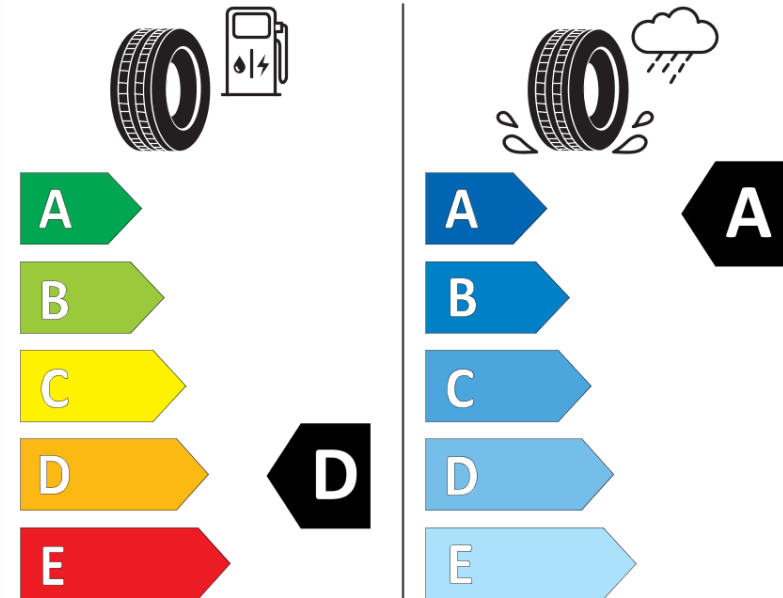

## Produktdatenblatt

Verordnung (EU) 2020/740

Marke	MICHELIN
Profilausführung	PILOT SPORT 4 SUV
Artikelnummer	567419
Dimension	235/50R18
Tragfähigkeitsindex	97
Geschwindigkeitsindex	V
Kraftstoffeffizienzklasse	D
Nasshaftungsklasse	A
Klassifizierung externes Rollgeräusch	B
Externes Rollgeräusch	70 dB
Winterreifen (3PMSF)	Nein
Winterreifen für Eis	Nein
Produktionsbeginn	16/18
Produktionsende	
Version Lastindex	SL
Zusätzliche Informationen	235/50 R18 97V TL PILOT SPORT 4 SUV ZP MI

# ENERG

MICHELIN

567419

235/50R18 97 V

C1

2020/740