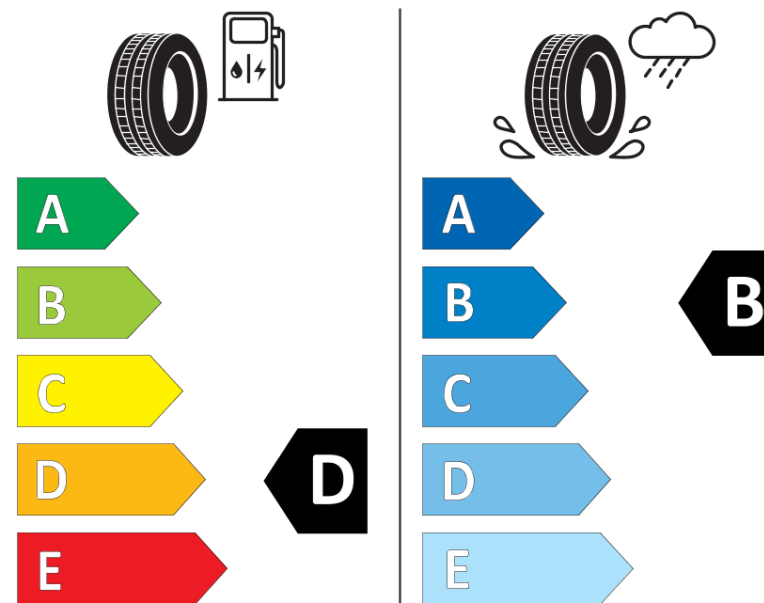

Produktdatenblatt

Verordnung (EU) 2020/740

| | |
|---|-------------|
| Marke | KLEBER |
| Profilausführung | TRANSPRO 4S |
| Artikelnummer | 569483 |
| Dimension | 195/60R16C |
| Tragfähigkeitsindex | 99 |
| Tragfähigkeitsindex für Zwillingmontage | 97 |

Tragfähigkeitsindex (doppelt, für zusätzliche Leistungsbeschreibung)

Geschwindigkeitsindex zum zusätzlichen Tragfähigkeitsindex

KLEBER

569483

195/60R16C 99/97 H

C2

2020/740