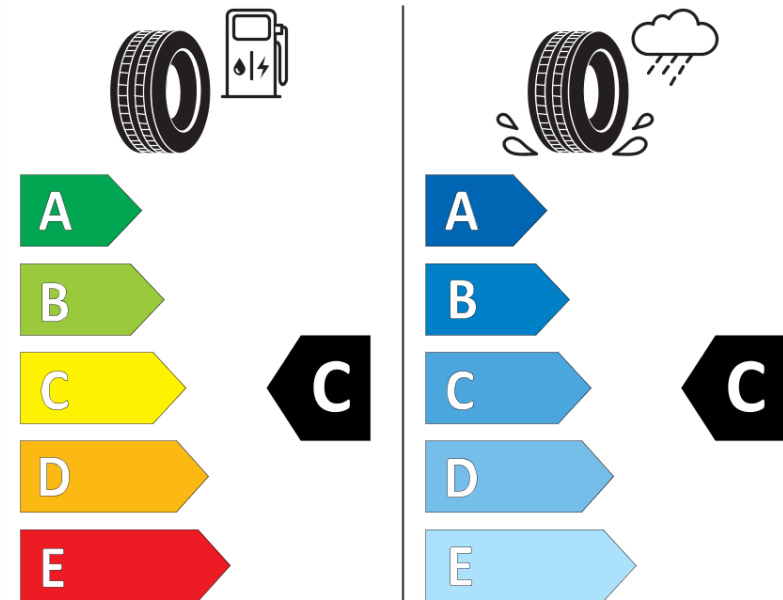

## Produktdatenblatt

Verordnung (EU) 2020/740

Marke	MICHELIN
Profilausführung	PILOT ALPIN PA4
Artikelnummer	573183
Dimension	265/35R19
Tragfähigkeitsindex	98
Geschwindigkeitsindex	W
Kraftstoffeffizienzklasse	C
Nasshaftungsklasse	C
Klassifizierung externes Rollgeräusch	B
Externes Rollgeräusch	71 dB
Winterreifen (3PMSF)	Ja
Winterreifen für Eis	Nein
Produktionsbeginn	40/11
Produktionsende	
Version Lastindex	XL
Zusätzliche Informationen	265/35 R19 98W EXTRA LOAD TL PILOT ALPIN PA4 GRNX MI

# ENERG

MICHELIN

573183

265/35R19 98 W

C1

2020/740