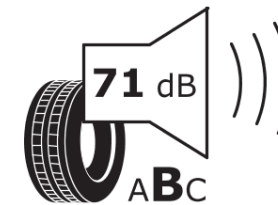

## Produktdatenblatt

Verordnung (EU) 2020/740

Marke	MICHELIN
Profilausführung	PILOT ALPIN PA4
Artikelnummer	573183
Dimension	265/35R19
Tragfähigkeitsindex	98
Geschwindigkeitsindex	W
Kraftstoffeffizienzklasse	C
Nasshaftungsklasse	C
Klassifizierung externes Rollgeräusch	B
Externes Rollgeräusch	71 dB
Winterreifen (3PMSF)	Ja
Winterreifen für Eis	Nein
Produktionsbeginn	40/11
Produktionsende	
Version Lastindex	XL
Zusätzliche Informationen	265/35 R19 98W EXTRA LOAD TL PILOT ALPIN PA4 GRNX MI

# ENERG

MICHELIN

573183

265/35R19 98 W

C1

2020/740