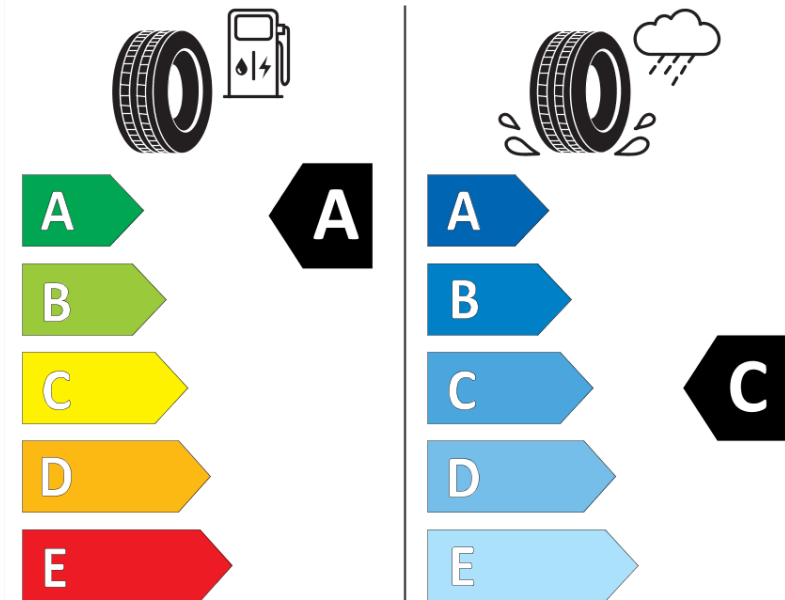

Produktdatenblatt

Verordnung (EU) 2020/740

Marke	MICHELIN
Profilausführung	LATITUDE TOUR HP LR
Artikelnummer	574313
Dimension	255/60R20
Tragfähigkeitsindex	113
Geschwindigkeitsindex	V
Kraftstoffeffizienzklasse	A
Nasshaftungsklasse	C
Klassifizierung externes Rollgeräusch	A
Externes Rollgeräusch	70 dB
Winterreifen (3PMSF)	Nein
Winterreifen für Eis	Nein
Produktionsbeginn	19/17
Produktionsende	
Version Lastindex	XL
Zusätzliche Informationen	255/60 R20 113V XL TL LATITUDE TOUR HP LR MI

ENERG

MICHELIN

574313

255/60R20 113 V

C1