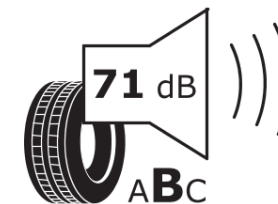

ENERG

MICHELIN

577033

215/55R16 93 V

C1