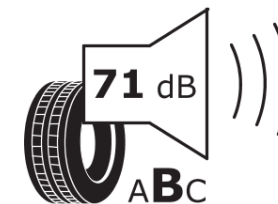

## Produktdatenblatt

Verordnung (EU) 2020/740

Marke	MICHELIN
Profilausführung	CROSSCLIMATE 2 SUV
Artikelnummer	581433
Dimension	225/45R19
Tragfähigkeitsindex	96
Geschwindigkeitsindex	W
Kraftstoffeffizienzklasse	B
Nasshaftungsklasse	B
Klassifizierung externes Rollgeräusch	B
Externes Rollgeräusch	71 dB
Winterreifen (3PMSF)	Ja
Winterreifen für Eis	Nein
Produktionsbeginn	51/20
Produktionsende	
Version Lastindex	XL
Zusätzliche Informationen	225/45 R19 96W XL TL CROSSCLIMATE 2 SUV MI

# ENERG

MICHELIN

581433

225/45R19 96 W XL

C1

2020/740