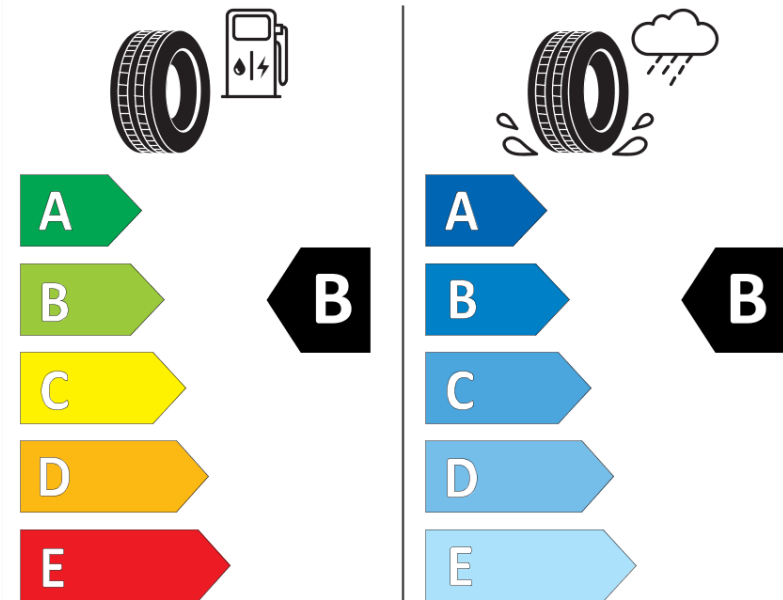

## Produktdatenblatt

Verordnung (EU) 2020/740

Marke	MICHELIN
Profilausführung	CROSSCLIMATE 2 SUV
Artikelnummer	581433
Dimension	225/45R19
Tragfähigkeitsindex	96
Geschwindigkeitsindex	W
Kraftstoffeffizienzklasse	B
Nasshaftungsklasse	B
Klassifizierung externes Rollgeräusch	B
Externes Rollgeräusch	71 dB
Winterreifen (3PMSF)	Ja
Winterreifen für Eis	Nein
Produktionsbeginn	51/20
Produktionsende	
Version Lastindex	XL
Zusätzliche Informationen	225/45 R19 96W XL TL CROSSCLIMATE 2 SUV MI

# ENERG

MICHELIN

581433

225/45R19 96 W XL

C1

2020/740