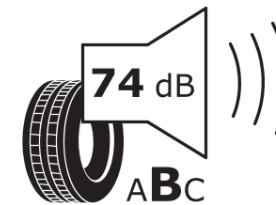

Produktdatenblatt

Verordnung (EU) 2020/740

Marke	MICHELIN
Profilausführung	PILOT SPORT CUP 2 CNT
Artikelnummer	581789
Dimension	285/35ZR20
Tragfähigkeitsindex	104
Geschwindigkeitsindex	(Y)
Kraftstoffeffizienzklasse	C
Nasshaftungsklasse	C
Klassifizierung externes Rollgeräusch	B
Externes Rollgeräusch	74 dB
Winterreifen (3PMSF)	Nein
Winterreifen für Eis	Nein
Produktionsbeginn	04/19
Produktionsende	
Version Lastindex	XL
Zusätzliche Informationen	285/35 ZR20 (104Y) XL PILOT SPORT CUP 2 CONNECT MI

ENERG

MICHELIN

581789

285/35ZR20 (104Y) XL

C1

2020/740