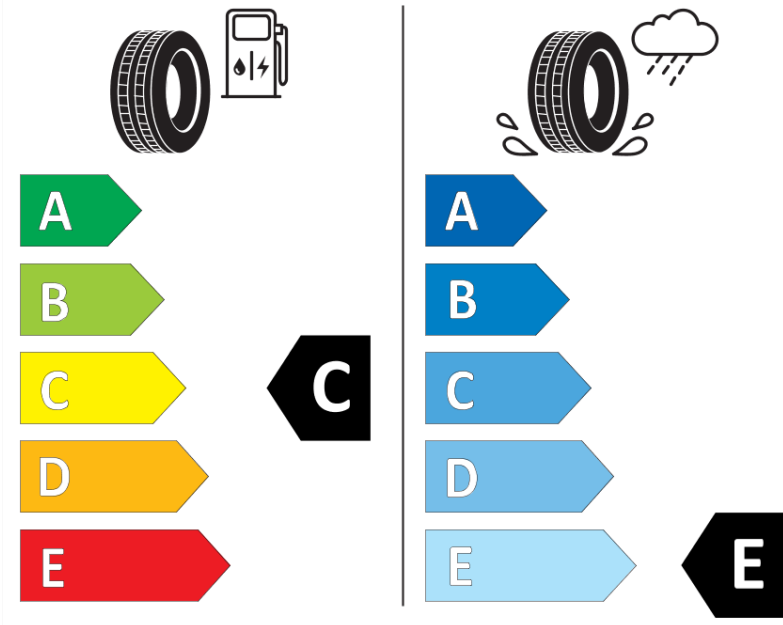

## Produktdatenblatt

Verordnung (EU) 2020/740

Marke	MICHELIN
Profilausführung	X-ICE SNOW
Artikelnummer	583030
Dimension	235/40R18
Tragfähigkeitsindex	95
Geschwindigkeitsindex	H
Kraftstoffeffizienzklasse	C
Nasshaftungsklasse	E
Klassifizierung externes Rollgeräusch	A
Externes Rollgeräusch	69 dB
Winterreifen (3PMSF)	Ja
Winterreifen für Eis	Ja *
Produktionsbeginn	03/19
Produktionsende	
Version Lastindex	XL
Zusätzliche Informationen	235/40 R18 95H XL TL X-ICE SNOW MI

\* Ice tyres are specifically designed for road surfaces covered with ice and compact snow and should only be used in very severe climate conditions. Using ice tyres in less severe climate conditions could result in sub-optimal performance, in particular for wet grip, handling and wear.

# ENERG

MICHELIN

583030

235/40R18 95 H

C1

2020/740