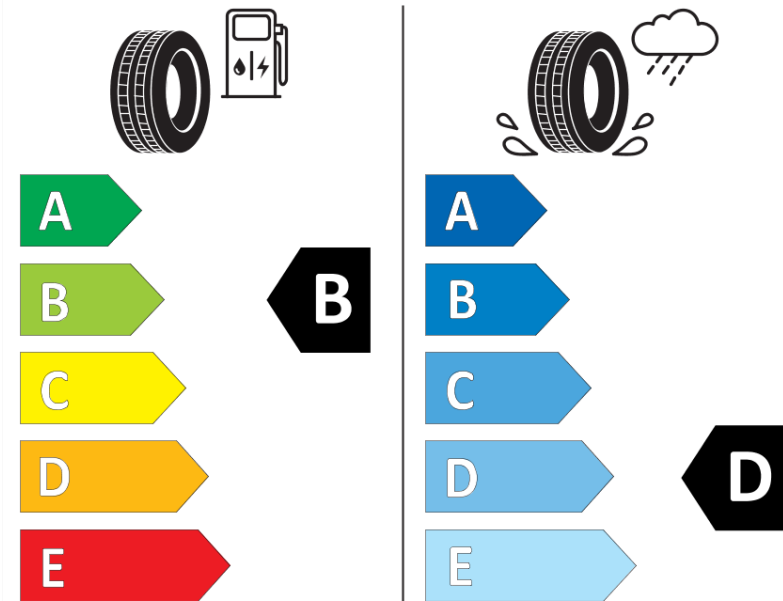

Produktdatenblatt

Verordnung (EU) 2020/740

Marke	MICHELIN
Profilausführung	PILOT ALPIN 5
Artikelnummer	585345
Dimension	HL305/35R23
Tragfähigkeitsindex	114
Geschwindigkeitsindex	V
Kraftstoffeffizienzklasse	B
Nasshaftungsklasse	D
Klassifizierung externes Rollgeräusch	B
Externes Rollgeräusch	73 dB
Winterreifen (3PMSF)	Ja
Winterreifen für Eis	Nein
Produktionsbeginn	48/25
Produktionsende	
Version Lastindex	XL
Zusätzliche Informationen	HL305/35R23 114V XL PILOT ALPIN 5 LR

ENERG

MICHELIN

585345

HL305/35R23 114 V XL

C1