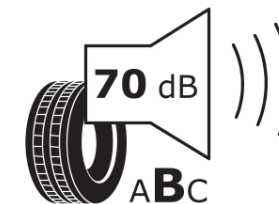

## Produktdatenblatt

Verordnung (EU) 2020/740

Marke	MICHELIN
Profilausführung	E PRIMACY ST
Artikelnummer	585658
Dimension	235/55R19
Tragfähigkeitsindex	105
Geschwindigkeitsindex	V
Kraftstoffeffizienzklasse	A
Nasshaftungsklasse	B
Klassifizierung externes Rollgeräusch	B
Externes Rollgeräusch	70 dB
Winterreifen (3PMSF)	Nein
Winterreifen für Eis	Nein
Produktionsbeginn	35/23
Produktionsende	
Version Lastindex	XL
Zusätzliche Informationen	235/55 R19 105V XL TL E PRIMACY ST MI

# ENERG

MICHELIN

585658

235/55R19 105 V XL

C1

2020/740