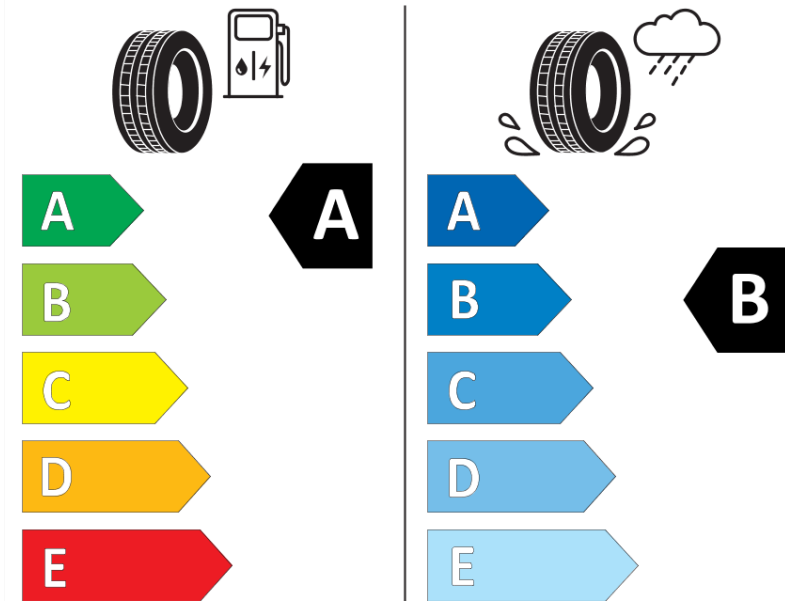

## Produktdatenblatt

Verordnung (EU) 2020/740

Marke	MICHELIN
Profilausführung	E PRIMACY ST
Artikelnummer	585658
Dimension	235/55R19
Tragfähigkeitsindex	105
Geschwindigkeitsindex	V
Kraftstoffeffizienzklasse	A
Nasshaftungsklasse	B
Klassifizierung externes Rollgeräusch	B
Externes Rollgeräusch	70 dB
Winterreifen (3PMSF)	Nein
Winterreifen für Eis	Nein
Produktionsbeginn	35/23
Produktionsende	
Version Lastindex	XL
Zusätzliche Informationen	235/55 R19 105V XL TL E PRIMACY ST MI

# ENERG

MICHELIN

585658

235/55R19 105 V XL

C1

2020/740