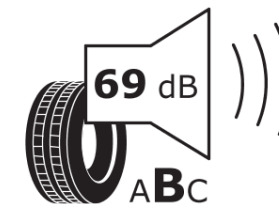

Produktdatenblatt

Verordnung (EU) 2020/740

Marke	MICHELIN
Profilausführung	PRIMACY 3
Artikelnummer	589024
Dimension	225/55R18
Tragfähigkeitsindex	98
Geschwindigkeitsindex	V
Kraftstoffeffizienzklasse	C
Nasshaftungsklasse	A
Klassifizierung externes Rollgeräusch	B
Externes Rollgeräusch	69 dB
Winterreifen (3PMSF)	Nein
Winterreifen für Eis	Nein
Produktionsbeginn	14/12
Produktionsende	
Version Lastindex	SL
Zusätzliche Informationen	225/55 R18 98V TL PRIMACY 3 GRNX MI

ENERG

MICHELIN

589024

225/55R18 98 V

C1

2020/740