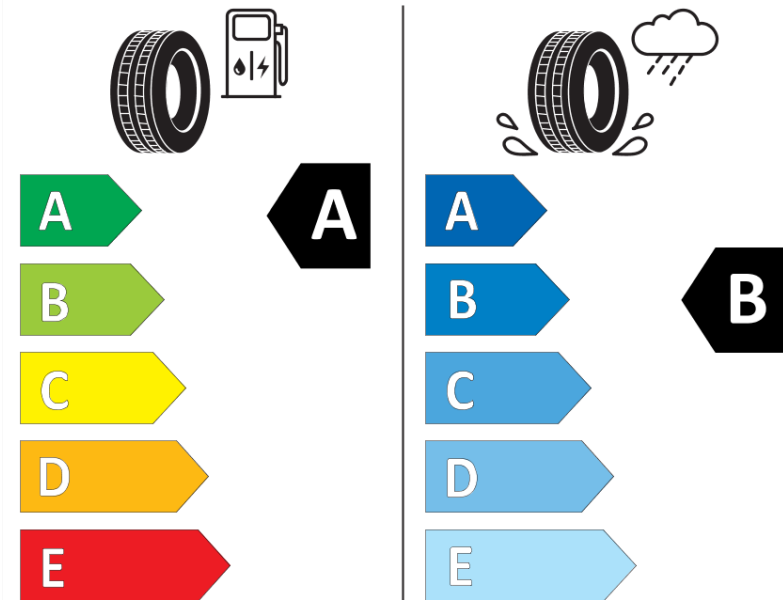

Produktdatenblatt

Verordnung (EU) 2020/740

Marke	MICHELIN
Profilausführung	PRIMACY 4 E
Artikelnummer	593109
Dimension	185/50R16
Tragfähigkeitsindex	81
Geschwindigkeitsindex	H
Kraftstoffeffizienzklasse	A
Nasshaftungsklasse	B
Klassifizierung externes Rollgeräusch	B
Externes Rollgeräusch	68 dB
Winterreifen (3PMSF)	Nein
Winterreifen für Eis	Nein
Produktionsbeginn	04/19
Produktionsende	
Version Lastindex	SL
Zusätzliche Informationen	185/50 R16 81H TL PRIMACY 4 E MI

ENERG

MICHELIN

593109

185/50R16 81 H

C1