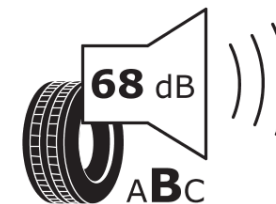

ENERG

MICHELIN

593109

185/50R16 81 H

C1