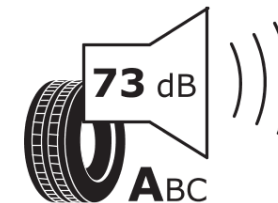

ENERG

MICHELIN

593300

315/70R22.5 156/150 L

C3