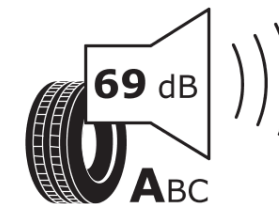

ENERG

MICHELIN

596409

235/55R18 104 V

C1