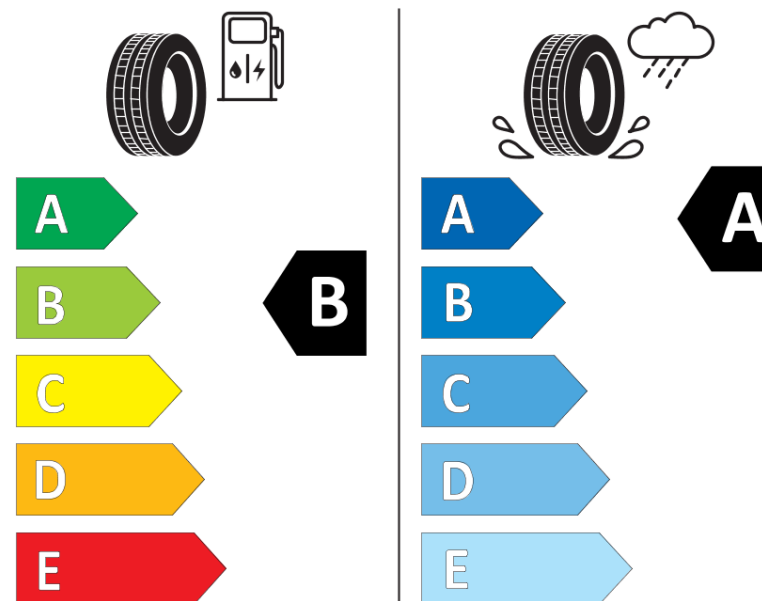

Produktdatenblatt

Verordnung (EU) 2020/740

Marke	KLEBER
Profilausführung	DYNAXER SUV
Artikelnummer	598748
Dimension	215/55R18
Tragfähigkeitsindex	99
Geschwindigkeitsindex	V
Kraftstoffeffizienzklasse	B
Nasshaftungs-kategorie	A
Klassifizierung externes Rollgeräusch	A
Externes Rollgeräusch	69 dB
Winterreifen (3PMSF)	Nein
Winterreifen für Eis	Nein
Produktionsbeginn	40/18
Produktionsende	
Version Lastindex	XL
Zusätzliche Informationen	215/55 R18 99V XL TL DYNAXER SUV KL

ENERG

KLEBER

598748

215/55R18 99 V

C1

2020/740