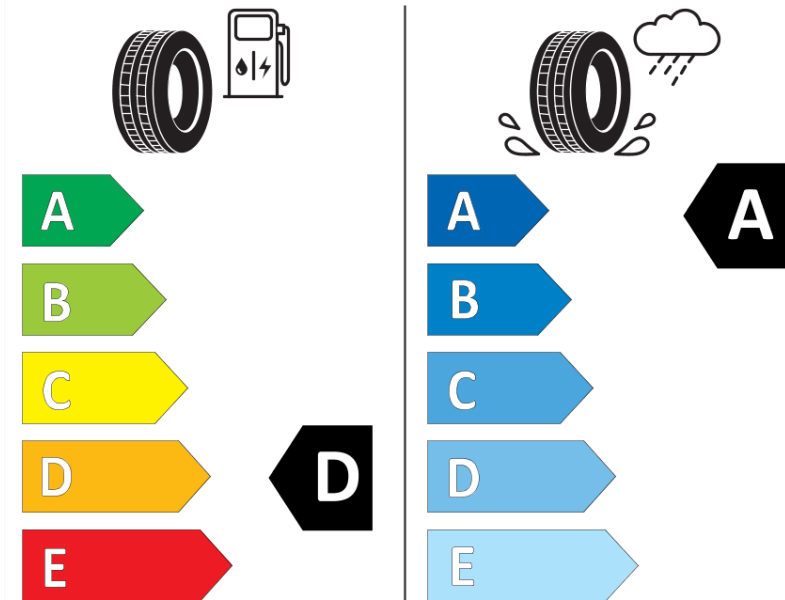

Produktdatenblatt

Verordnung (EU) 2020/740

Marke	MICHELIN
Profilausführung	PILOT SPORT 4
Artikelnummer	599482
Dimension	255/40ZR19
Tragfähigkeitsindex	96
Geschwindigkeitsindex	W
Kraftstoffeffizienzklasse	D
Nasshaftungsklasse	A
Klassifizierung externes Rollgeräusch	B
Externes Rollgeräusch	70 dB
Winterreifen (3PMSF)	Nein
Winterreifen für Eis	Nein
Produktionsbeginn	47/23
Produktionsende	
Version Lastindex	SL
Zusätzliche Informationen	255/40ZR19 96W PILOT SPORT 4 EMT MI

ENERG

MICHELIN

599482

255/40ZR19 96 W

C1